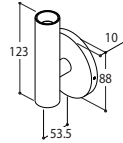

BERRIER JUNIOR M10

	1800K-3000K
TEXT. WHITE + MAINSCORD WHITE	487204
TEXT. BLACK + MAINSCORD BLACK	487192
BLACK + GOLD + MAINSCORD BLACK	487266

HABANA SINGLE BEAM BASE WC

	1800K-3000K
TEXT. WHITE	467087
TEXT. BLACK	467036
BLACK + GOLD	467006

HABANA UP/DOWN BASE WC

	1800K-3000K
TEXT. WHITE	467187
TEXT. BLACK	467136
BLACK + GOLD	467106

HABANA SINGLE BEAM BASE CI MAINS DIMM

	1800K-3000K
TEXT. WHITE	467287
TEXT. BLACK	467236
BLACK + GOLD	467206

HABANA UP/DOWN BASE CI MAINS DIMM

	1800K-3000K
TEXT. WHITE	467387
TEXT. BLACK	467336
BLACK + GOLD	467306