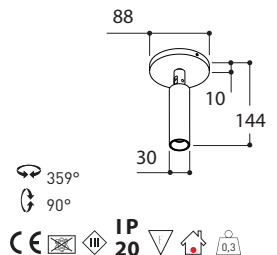

### NOBEL ELBOW BASE RECESSED WC

42 mm  
Installation height 40mm

	1800K-3000K
TEXT. WHITE	459016
TEXT. BLACK	459037
BLACK + GOLD	459066