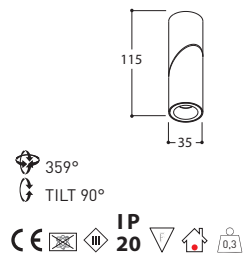

1800K-3000K
TEXT. WHITE	407217
TEXT. BLACK	407216
TEXT. WHITE + TEXT. BLACK FOCUS	407285
BLACK + GOLD	407286