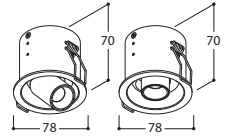

## NOBEL SFEROS TORSION

70 mm

Installation height 75mm

1800K-3000K

TEXT. WHITE	498127
TEXT. BLACK	498106
TEXTURED WHITE + GOLD	498172
TEXT. WHITE + BLACK FOCUS	498174
TEXT. BLACK + TEXT. WHITE FOCUS	498175
BLACK + GOLD	498176