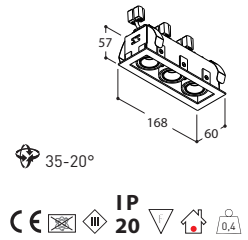

162 X52 mm
Installation height 80mm

	1800K-3000K
TEXT. WHITE	419627
TEXT. BLACK	419606
TEXT. WHITE + BLACK FOCUS	419674
TEXT. BLACK + TEXT. WHITE FRONT	419675
BLACK + GOLD	419676