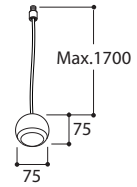

BERRIER JUNIOR M10

	1800K-3000K
TEXT. WHITE + MAINSCORD WHITE	487204
TEXT. BLACK + MAINSCORD BLACK	487192
BLACK + GOLD + MAINSCORD BLACK	487266

HABANA SINGLE BEAM BASE WC

	1800K-3000K
TEXT. WHITE	467087
TEXT. BLACK	467036
BLACK + GOLD	467006

HABANA UP/DOWN BASE WC

	1800K-3000K
TEXT. WHITE	467187
TEXT. BLACK	467136
BLACK + GOLD	467106

HABANA SINGLE BEAM BASE CI MAINS DIMM

	1800K-3000K
TEXT. WHITE	467287
TEXT. BLACK	467236
BLACK + GOLD	467206

HABANA UP/DOWN BASE CI MAINS DIMM

	1800K-3000K
TEXT. WHITE	467387
TEXT. BLACK	467336
BLACK + GOLD	467306