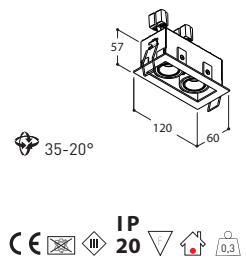

114 X52 mm Installation height 80mm	1800K-3000K
TEXT. WHITE	419227
TEXT. BLACK	419206
TEXT. WHITE + BLACK FOCUS	419274
TEXT. BLACK + TEXT. WHITE FRONT	419275
BLACK + GOLD	419276