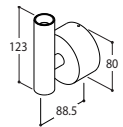

BERRIER JUNIOR M10

	1800K-3000K
TEXT. WHITE + MAINSCORD WHITE	487204
TEXT. BLACK + MAINSCORD BLACK	487192
BLACK + GOLD + MAINSCORD BLACK	487266

HABANA SINGLE BEAM BASE WC

	1800K-3000K
TEXT. WHITE	467087
TEXT. BLACK	467036
BLACK + GOLD	467006

HABANA UP/DOWN BASE WC

	1800K-3000K
TEXT. WHITE	467187
TEXT. BLACK	467136
BLACK + GOLD	467106

HABANA SINGLE BEAM BASE CI MAINS DIMM

	1800K-3000K
TEXT. WHITE	467287
TEXT. BLACK	467236
BLACK + GOLD	467206

HABANA UP/DOWN BASE CI MAINS DIMM

	1800K-3000K
TEXT. WHITE	467387
TEXT. BLACK	467336
BLACK + GOLD	467306