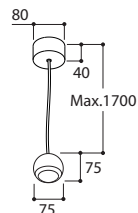

NOBEL ELBOW BASE 1 CI MAINS DIMM

	1800K-3000K
TEXT. WHITE	459137
TEXT. BLACK	459116
BLACK + GOLD	459166

NOBEL ELBOW BASE 3 CI MAINS DIMM

	1800K-3000K
TEXT. WHITE	459237
TEXT. BLACK	459216
BLACK + GOLD	459266

NOBEL PI CI MAINS DIMM

	1800K-3000K
TEXT. WHITE + MAINSCORD WHITE	418028
TEXT. BLACK + MAINSCORD BLACK	418032
BLACK + GOLD + MAINSCORD BLACK	418106

NOBEL PI M10

	1800K-3000K
TEXT. WHITE + MAINSCORD WHITE	418128
TEXT. BLACK + MAINSCORD BLACK	418132
BLACK + GOLD + MAINSCORD BLACK	418206

BERRIER JUNIOR CI MAINS DIMM

	1800K-3000K
TEXT. WHITE + MAINSCORD WHITE	487104
TEXT. BLACK + MAINSCORD BLACK	487092
BLACK + GOLD + MAINSCORD BLACK	487166