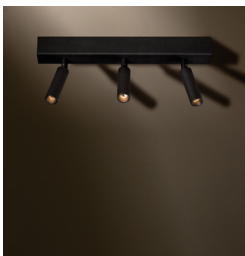

NOBEL ELBOW BASE 3 CI MAINS DIMM

	1800K-3000K
TEXT. WHITE	459237
TEXT. BLACK	459216
BLACK + GOLD	459266