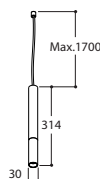

NOBEL ELBOW BASE 1 CI MAINS DIMM

	1800K-3000K
TEXT. WHITE	459137
TEXT. BLACK	459116
BLACK + GOLD	459166

NOBEL ELBOW BASE 3 CI MAINS DIMM

	1800K-3000K
TEXT. WHITE	459237
TEXT. BLACK	459216
BLACK + GOLD	459266

NOBEL PI CI MAINS DIMM

	1800K-3000K
TEXT. WHITE + MAINSCORD WHITE	418028
TEXT. BLACK + MAINSCORD BLACK	418032
BLACK + GOLD + MAINSCORD BLACK	418106

NOBEL PI M10

	1800K-3000K
TEXT. WHITE + MAINSCORD WHITE	418128
TEXT. BLACK + MAINSCORD BLACK	418132
BLACK + GOLD + MAINSCORD BLACK	418206

BERRIER JUNIOR CI MAINS DIMM

	1800K-3000K
TEXT. WHITE + MAINSCORD WHITE	487104
TEXT. BLACK + MAINSCORD BLACK	487092
BLACK + GOLD + MAINSCORD BLACK	487166