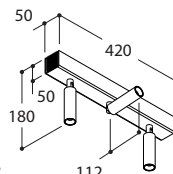

NOBEL ELBOW BASE 1 CI MAINS DIMM

	1800K-3000K
TEXT. WHITE	459137
TEXT. BLACK	459116
BLACK + GOLD	459166

NOBEL ELBOW BASE 3 CI MAINS DIMM

	1800K-3000K
TEXT. WHITE	459237
TEXT. BLACK	459216
BLACK + GOLD	459266

NOBEL PI CI MAINS DIMM

	1800K-3000K
TEXT. WHITE + MAINSCORD WHITE	418028
TEXT. BLACK + MAINSCORD BLACK	418032
BLACK + GOLD + MAINSCORD BLACK	418106

NOBEL PI M10

	1800K-3000K
TEXT. WHITE + MAINSCORD WHITE	418128
TEXT. BLACK + MAINSCORD BLACK	418132
BLACK + GOLD + MAINSCORD BLACK	418206

BERRIER JUNIOR CI MAINS DIMM

	1800K-3000K
TEXT. WHITE + MAINSCORD WHITE	487104
TEXT. BLACK + MAINSCORD BLACK	487092
BLACK + GOLD + MAINSCORD BLACK	487166