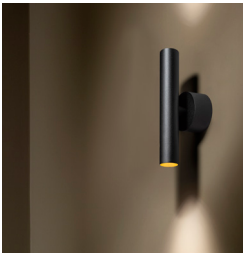

HABANA UP/DOWN BASE CI MAINS DIMM

	1800K-3000K
TEXT. WHITE	467387
TEXT. BLACK	467336
BLACK + GOLD	467306