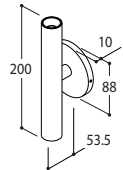

BERRIER JUNIOR M10

	1800K-3000K
TEXT. WHITE + MAINSCORD WHITE	487204
TEXT. BLACK + MAINSCORD BLACK	487192
BLACK + GOLD + MAINSCORD BLACK	487266

HABANA SINGLE BEAM BASE WC

	1800K-3000K
TEXT. WHITE	467087
TEXT. BLACK	467036
BLACK + GOLD	467006

HABANA UP/DOWN BASE WC

	1800K-3000K
TEXT. WHITE	467187
TEXT. BLACK	467136
BLACK + GOLD	467106

HABANA SINGLE BEAM BASE CI MAINS DIMM

	1800K-3000K
TEXT. WHITE	467287
TEXT. BLACK	467236
BLACK + GOLD	467206

HABANA UP/DOWN BASE CI MAINS DIMM

	1800K-3000K
TEXT. WHITE	467387
TEXT. BLACK	467336
BLACK + GOLD	467306