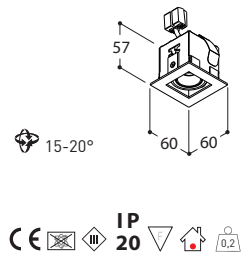

52 X52 mm Installation height 80mm	1800K-3000K
TEXT. WHITE	419427
TEXT. BLACK	419406
TEXT. WHITE + BLACK FOCUS	419474
TEXT. BLACK + TEXT. WHITE FRONT	419475
BLACK + GOLD	419476