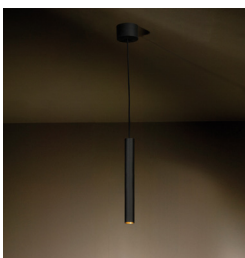

NOBEL PI CI MAINS DIMM