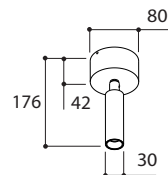

NOBEL ELBOW BASE 1 CI MAINS DIMM

	1800K-3000K
TEXT. WHITE	459137
TEXT. BLACK	459116
BLACK + GOLD	459166

NOBEL ELBOW BASE 3 CI MAINS DIMM

	1800K-3000K
TEXT. WHITE	459237
TEXT. BLACK	459216
BLACK + GOLD	459266

NOBEL PI CI MAINS DIMM

	1800K-3000K
TEXT. WHITE + MAINSCORD WHITE	418028
TEXT. BLACK + MAINSCORD BLACK	418032
BLACK + GOLD + MAINSCORD BLACK	418106

NOBEL PI M10

	1800K-3000K
TEXT. WHITE + MAINSCORD WHITE	418128
TEXT. BLACK + MAINSCORD BLACK	418132
BLACK + GOLD + MAINSCORD BLACK	418206

BERRIER JUNIOR CI MAINS DIMM

	1800K-3000K
TEXT. WHITE + MAINSCORD WHITE	487104
TEXT. BLACK + MAINSCORD BLACK	487092
BLACK + GOLD + MAINSCORD BLACK	487166