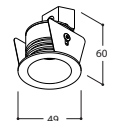

## MINI HELAX

40 mm

Installation height 60 mm

1800K-3000K

TEXT. WHITE	178927
TEXT. BLACK	178928