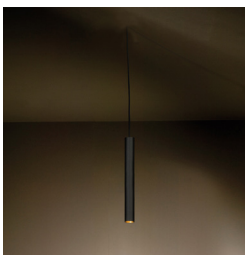

NOBEL PI M10