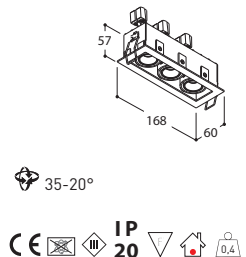

162 X52 mm Installation height 80mm	1800K-3000K
TEXT. WHITE	419327
TEXT. BLACK	419306
TEXT. WHITE + BLACK FOCUS	419374
TEXT. BLACK + TEXT. WHITE FRONT	419375
BLACK + GOLD	419376