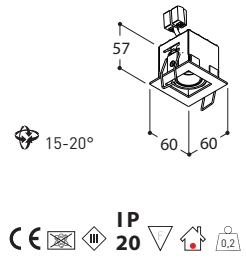

52 X52 mm Installation height 80mm	1800K-3000K
TEXT. WHITE	419127
TEXT. BLACK	419106
TEXT. WHITE + BLACK FOCUS	419174
TEXT. BLACK + TEXT. WHITE FRONT	419175
BLACK + GOLD	419176