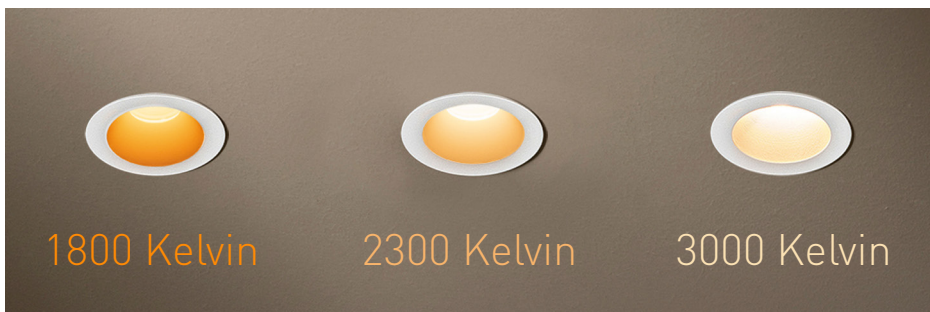

1800K-3000K

455lm

4.25W

250mA DC (Vf=17V)

CCR dimmable

40°

CRI90

SDCM 3