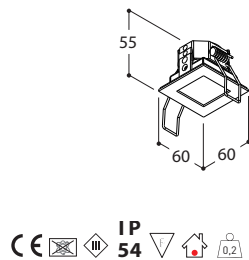

52 X52 mm
Installation height 80mm

	1800K-3000K
TEXT. WHITE	472127
TEXT. BLACK	472106
TEXT. WHITE + GOLD FOCUS	472172
TEXT. WHITE + BLACK FOCUS	472174
TEXT. WHITE + BLACK INSIDE	472175
BLACK + GOLD	472176