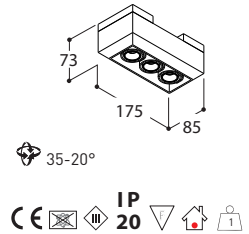

162 X52 mm
Installation height 80mm

	1800K-3000K
TEXT. WHITE	419827
TEXT. BLACK	419806
TEXT. WHITE + BLACK FOCUS	419874
TEXT. BLACK + TEXT. WHITE FOCUS	419875
BLACK + GOLD	419876