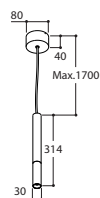

NOBEL ELBOW BASE 1 CI MAINS DIMM

	1800K-3000K
TEXT. WHITE	459137
TEXT. BLACK	459116
BLACK + GOLD	459166

NOBEL ELBOW BASE 3 CI MAINS DIMM

	1800K-3000K
TEXT. WHITE	459237
TEXT. BLACK	459216
BLACK + GOLD	459266

NOBEL PI CI MAINS DIMM

	1800K-3000K
TEXT. WHITE + MAINSCORD WHITE	418028
TEXT. BLACK + MAINSCORD BLACK	418032
BLACK + GOLD + MAINSCORD BLACK	418106

NOBEL PI M10

	1800K-3000K
TEXT. WHITE + MAINSCORD WHITE	418128
TEXT. BLACK + MAINSCORD BLACK	418132
BLACK + GOLD + MAINSCORD BLACK	418206

BERRIER JUNIOR CI MAINS DIMM

	1800K-3000K
TEXT. WHITE + MAINSCORD WHITE	487104
TEXT. BLACK + MAINSCORD BLACK	487092
BLACK + GOLD + MAINSCORD BLACK	487166