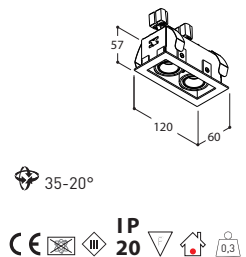

114 X52 mm Installation height 80mm	1800K-3000K
TEXT. WHITE	419527
TEXT. BLACK	419506
TEXT. WHITE + BLACK FOCUS	419574
TEXT. BLACK + TEXT. WHITE FRONT	419575
BLACK + GOLD	419576